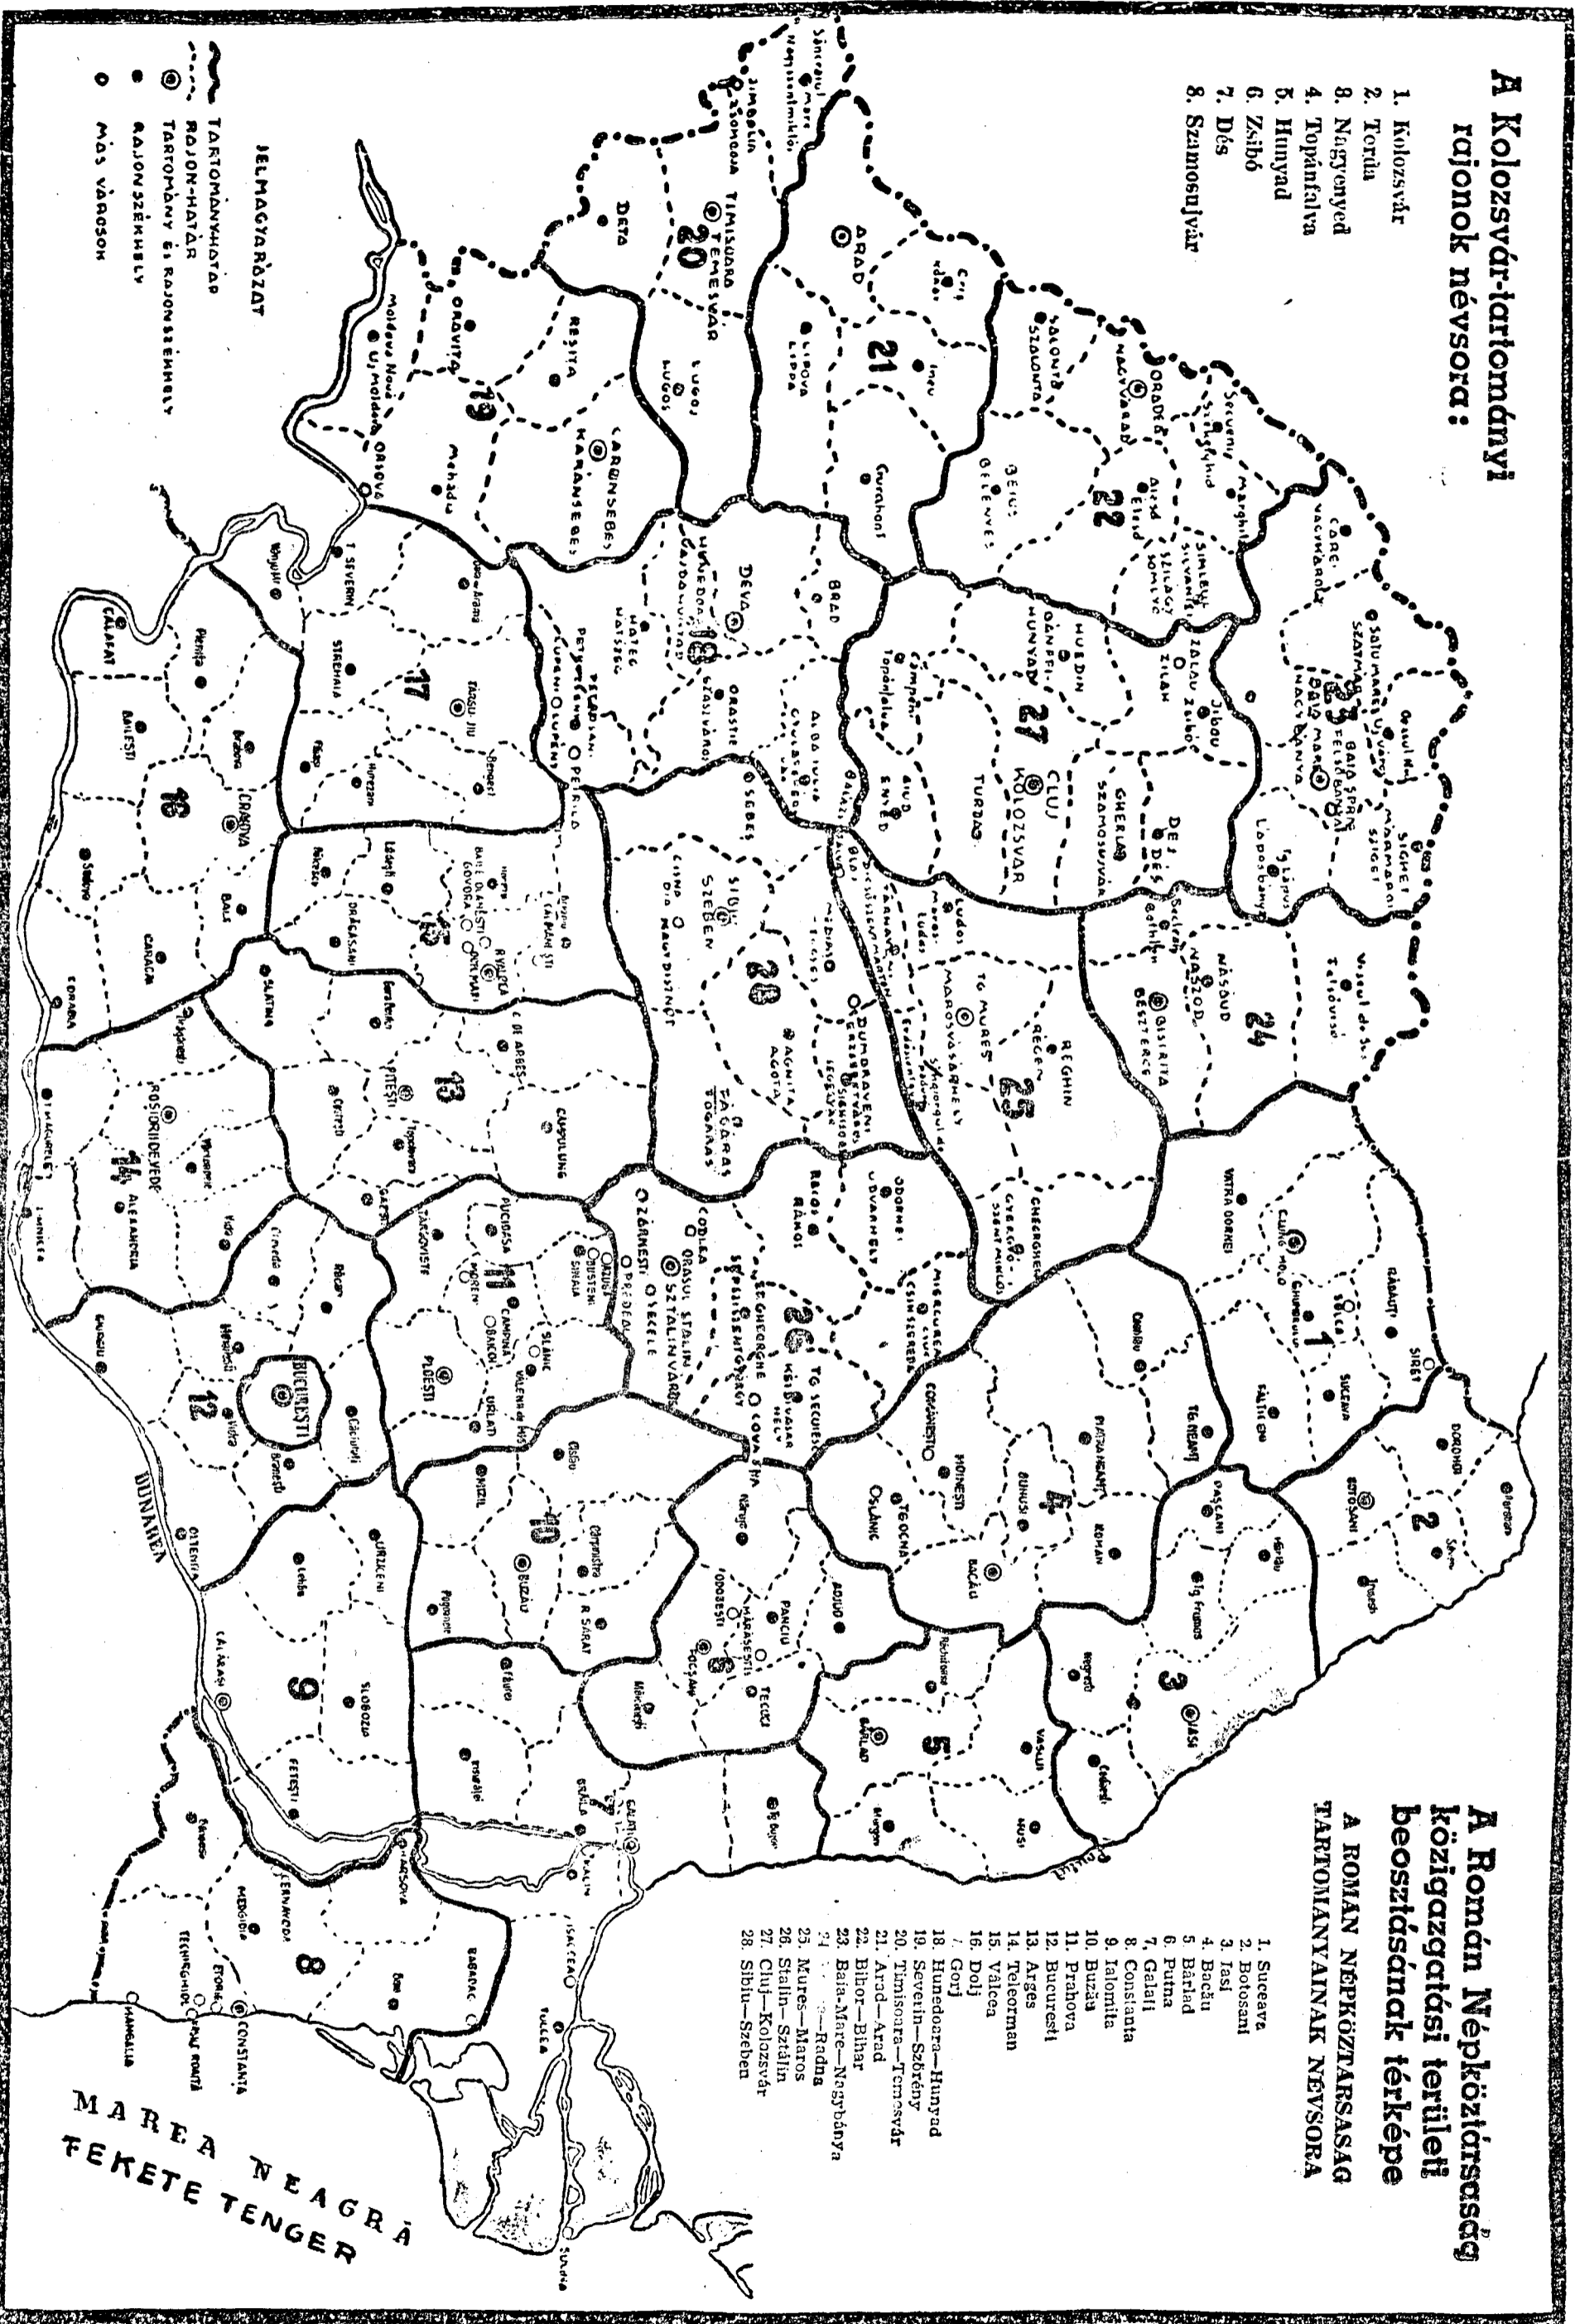

A Kolozsvár-tartományi rajonok névsora:

1. Kolozsvár
2. Torňa
3. Nagyenyed
4. Topánfalva
5. Hunyad
6. Zsibó
7. Dés
8. Szamosújvár

A Román Népköztársaság közigazgatási területi beosztásának térképe

A ROMÁN NEPKÖZTÁRSASÁG TARTOMÁNYAINAK NÉVSORA

1. Suceava
2. Botosani
3. Iasi
4. Bacău
5. Bărlad
6. Putna
7. Galați
8. Constanta
9. Ialomia
10. Buzău
11. Prahova
12. Bucuresti
13. Arges
14. Teleorman
15. Valcea
16. Dolj
17. Gorj
18. Hunedoara-Hunyad
19. Sevein-Székény
20. Timisoara-Temesvár
21. Arad-Arad
22. Bihar-Bihar
23. Bala-Mare-Nagybánya
24. —Radna
25. Mures-Maros
26. Stalın-Szálán
27. Cluj-Kolozsvár
28. Sibiu-Szeben